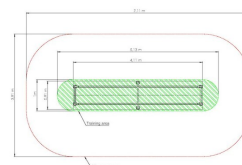

Ninja Dip Bars

Produktnummer 2002442

Vægt: 81kg

Enhed: Stk

Dimensioner:

Længde: 411 cm
Bredde: 91 cm
Højde: 180 cm

Materiale:

Pulverlakeret stål

Serie:

Ninja

Arealbehov:

Længde: 711 cm
Bredde: 391 cm

Kritisk faldhøjde:

149 cm

Kræver faldunderlag:

Ja