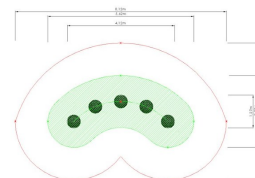

Ninja Halvkugler

Produktnummer 2005475

Vægt: 212kg

Enhed: Sæt

Dimensioner:

Længde: 412 cm
Bredde: 127 cm
Højde: 75 cm

Materiale:

Gummi
Pulverlakeret stål

Serie:

Ninja

Arealbehov:

Længde: 812 cm
Bredde: 527 cm

Kritisk faldhøjde:

75 cm

Kræver faldunderlag:

Ja

Fundament:

Stål
Nedstøbning

Monteringstid:

2 personer: 1 time(r)

Certificeret jf.:

EN 1176
EN 16630

Vedligeholdelse

Materiale

Gummi: Vedligeholdelsesfrit.

Pulverlakeret stål: Vedligeholdelsesfri. Skulle der opstå ridser i lakken, bør du reparere området med ny lakering, så rust ikke opstår og på sigt breder sig.

TRESS AS Danmarksvej 34 8660 Skanderborg
86 52 22 00 tress@tress.dk

TRESS AS er beliggende i Skanderborg og er et skandinavisk handelselskab som har det formål til enhver tid at være den førende udbyder af kvalitets sports- og aktivitetsudstyr i hele Norden.

www.udemiljo.dk

www.tress.com

CVR nr. 11074219