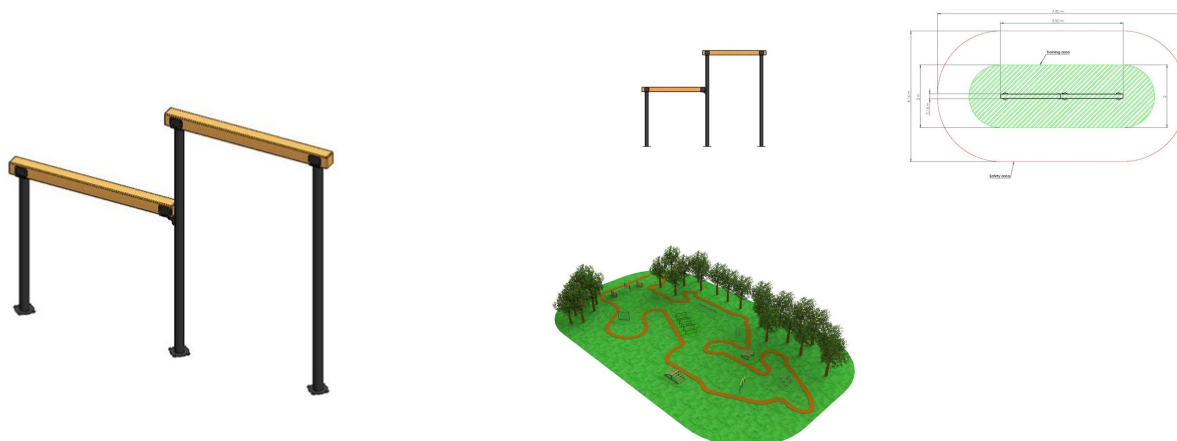

ElementFit Irsk bæk

Produktnummer 2006843

Enhed: Stk

 **Dimensioner:**
Længde: 390 cm
Bredde: 16 cm
Højde: 221 cm

 **Arealbehov:**
Længde: 790 cm
Bredde: 416 cm

 **Fundament:**
Stål
Nedstøbning

 **Materiale:**
Fyr
Træ
Pulverlakeret stål

 **Kritisk faldhøjde:**
221 cm

 **Monteringstid:**
2 personer: 1 time(r)

 **Serie:**
ElementFit

 **Kræver faldunderlag:**
Ja

 **Certificeret jf.:**
EN 1176
EN 16630

Vedligeholdelse

Materiale

Pulverlakeret stål: Vedligeholdelsesfri. Skulle der opstå ridser i lakken, bør du reparere området med ny lakering, så rust ikke opstår og på sigt breder sig.

www.udemiljo.dk

www.tress.com

CVR nr. 11074219

Produktbeskrivelse

Den Irske bæk er et must-have på forhindringsbanen. Her gælder det om at komme over den høje "bæk". Det er svært, men slet ikke umuligt. Det kræver mest af alt teknik frem for styrke. Brug momentum fra kroppens sving, og få foden op på bænken og derefter kan du trække dig selv op. Denne Irske bæk har to højder, på henholdsvis 186 cm og 300 cm, og hver af dem har en bredde på 200 cm, så der er rigeligt plads. Den Irske bæk er fra serien ElementFit, som består af stærke, bæredygtige og stort set vedligeholdelsesfrie materialer, der er ideelle til både private og offentlige udendørs miljøer. Hele ElementFit-serien er godkendt i henhold til både legepladsstandardEN 1176 og sikkerhedsstandardEN 16630 Fastinstalleret udendørs fitnessudstyr til udendørs brug. Dette giver gode muligheder og fleksibilitet, hvis der f.eks. skal bygges en ny forhindringsbane eller et træningsområde sammen med en legeplads. ElementFit-serien tilbyder mange spændende og innovative løsninger, hvor der bl.a. er fokuseret på forskellige typer udfordringer så både børn, unge og voksne på alle niveauer, kan få glæde af dem.