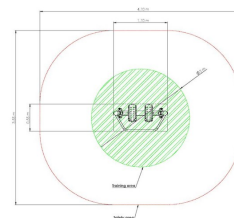

## ElementFit Air walker

Produktnummer 2007049

Enhed: Stk

**Dimensioner:**

Længde: 110 cm  
Bredde: 55 cm  
Højde: 166 cm

**Materiale:**

Pulverlakeret stål

**Serie:**

ElementFit

**Miljømærkning:**

Byggvarubedømmingen

**Arealbehov:**

Længde: 410 cm  
Bredde: 355 cm

**Kritisk faldhøjde:**

29 cm

**Kræver faldunderlag:**