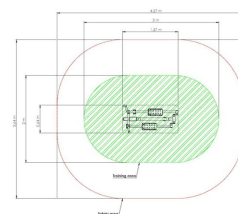

ElementFit Crosstrainer

Produktnummer 2007070

Enhed: Stk

Dimensioner:

Længde: 127 cm
Bredde: 64 cm
Højde: 200 cm

Materiale:

Pulverlakeret stål

Serie:

ElementFit

Miljømærkning:

Byggvarubedømmingen

Arealbehov:

Længde: 427 cm
Bredde: 364 cm

Kritisk faldhøjde:

49 cm

Kræver faldunderlag: