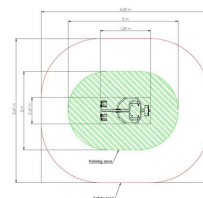

ElementFit Row machine

Produktnummer 2007086

Enhed: Stk

Dimensioner:

Længde: 129 cm
Bredde: 67 cm
Højde: 110 cm

Arealbehov:

Længde: 429 cm
Bredde: 367 cm

Fundament: