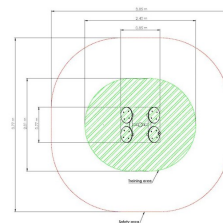

ElementFit Hand rotator

Produktnummer 2007180

Enhed: Stk

Dimensioner:

Længde: 85 cm
Bredde: 77 cm
Højde: 141 cm

Materiale:

Pulverlakeret stål

Serie:

ElementFit

Miljømærkning:

Byggvarubedømmingen

Arealbehov:

Længde: 385 cm
Bredde: 377 cm

Kræver faldunderlag:

Nej

Fundament: