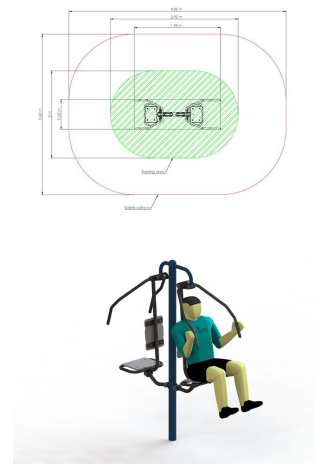

ElementFit Double push and pull chair

Produktnummer 2007185

Enhed: Stk

Dimensioner:

Længde: 198 cm
Bredde: 68 cm
Højde: 219 cm

Arealbehov:

Længde: 498 cm
Bredde: 368 cm

Fundament:

Stål
Nedstøbning

Materiale:

Pulverlakeret stål

Kritisk faldhøjde:

70 cm

Monteringstid:

2 personer: 1 time(r)

Serie:

www.tress.com

CVR nr. 11074219

Produktbeskrivelse

Double push and pull chair til træning af arme, bryst og ryg med egenvægt som modstand. Her kan to personer træne på samme tid. Push and pull vil med sikkerhed være blandt en af favoritterne ved det nyanlagte udendørs fitnessområde. Alle træningsstationerne fra ElementFit serien, er godkendt i henhold til både legepladsstandarden EN 1176 og sikkerhedsstandarden EN 16630 Fastinstalleret udendørs fitnessudstyr til udendørs brug. De er specielt fremstillet til at kunne modstå det skandinaviske klima på bedste vis, og så er de vedligeholdelsesfrie og meget nemme at bruge. Modulerne passer godt ind i både private og offentlige udendørs miljøer.