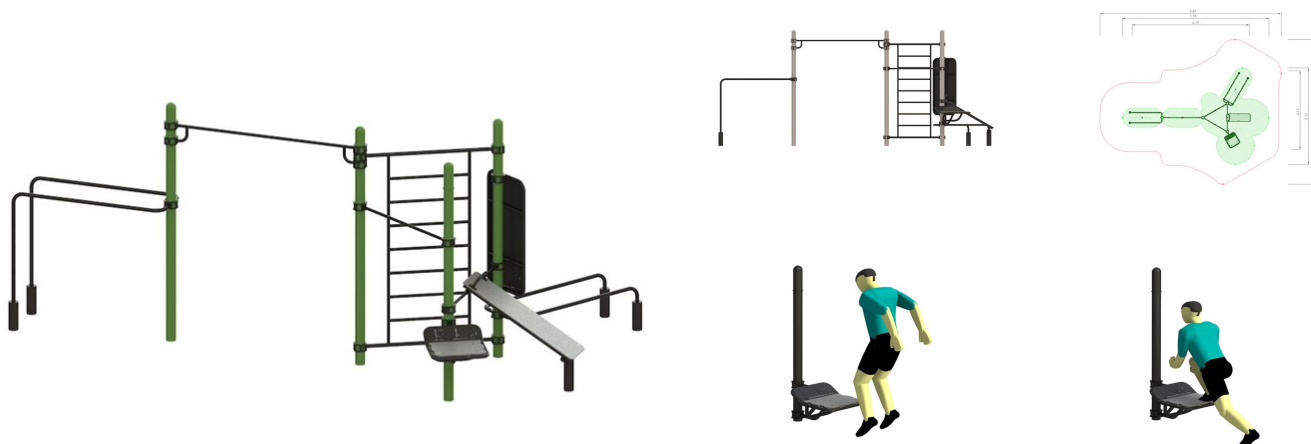

ElementFit træningsstation

Produktnummer 3003841

Enhed: Stk

 **Dimensioner:**
Længde: 619 cm
Bredde: 417 cm
Højde: 250 cm

 **Arealbehov:**
Længde: 959 cm
Bredde: 767 cm

 **Fundament:**
Stål
Nedstøbning

 **Materiale:**
Pulverlakeret stål

 **Kritisk faldhøjde:**
226 cm

 **Certificeret jf.:**
EN 1176
EN 16630

 **Serie:**
ElementFit

 **Kræver faldunderlag:**
Ja

Miljømærkning:
Byggvarubedømmingen

Vedligeholdelse

Materiale

Pulverlakeret stål: Vedligeholdelsesfri. Skulle der opstå ridser i lakken, bør du reparere området med ny lakering, så rust ikke opstår og på sigt breder sig.

www.udemiljo.dk

www.tress.com

CVR nr. 11074219

Produktbeskrivelse

Smart og kompakt multitræningsstation til traditionel kropsvægttræning i det fri. Træningsstationen er fra vores ElementFit serie, som består af stærke, bæredygtige og stort set vedligeholdelsesfrie materialer, der er ideelle til både private og offentlige udendørs miljøer. Stationerne er certificerede i henhold til EN1176 og EN16630, hvilket betyder, at de kan installeres sammen med en legeplads, og kan bruges af både børn og voksne på alle niveauer. ElementFit-serien tilbyder mange spændende og innovative løsninger, hvor der er fokuseret på udfordringer der er med til at træne de forskellige muskelgrupper i kroppen, samt udfordre balance og udholdenhed.