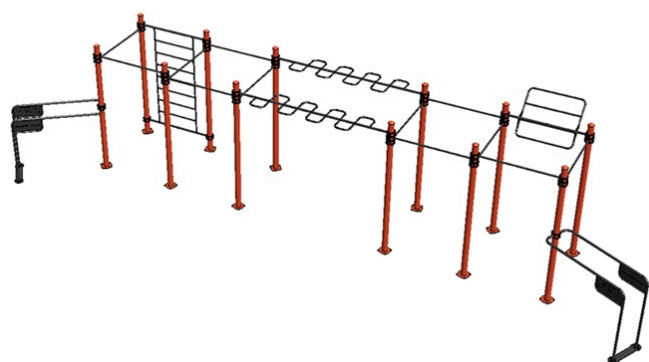

ElementFit Calisthenics træningsstation

Produktnummer 3003861

Enhed: Stk

Dimensioner:

Længde: 1223 cm
Bredde: 332 cm
Højde: 263 cm

Materiale:

Pulverlakeret stål

Serie:

ElementFit

Miljømærkning:

Byggvarubedömningen

Arealbehov:

Længde: 1636 cm
Bredde: 743 cm

Kritisk faldhøjde:

263 cm

Kræver faldunderlag: