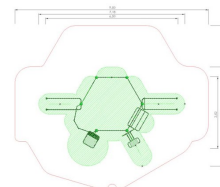

ElementFit Hexagon III træningsstation

Produktnummer 3003871

Enhed: Stk

Dimensioner:

Længde: 650 cm
Bredde: 352 cm
Højde: 329 cm

Materiale:

Pulverlakeret stål

Serie:

ElementFit

Miljømærkning:

Byggvarubedømmingen

Arealbehov:

Længde: 950 cm
Bredde: 802 cm

Kritisk faldhøjde:

261 cm

Kræver faldunderlag: