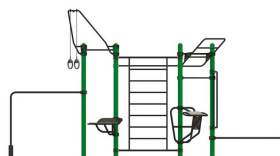

ElementFit Hexagon III træningsstation

Produktnummer 3003871

Enhed: Stk

Dimensioner:

Længde: 650 cm
Bredde: 352 cm
Højde: 329 cm

Materiale:

Pulverlakeret stål

Serie:

ElementFit

Miljømærkning:

Byggvarubedømmingen

Arealbehov:

Længde: 950 cm
Bredde: 802 cm

Kritisk faldhøjde:

261 cm

Kræver faldunderlag:

www.udemiljo.dk

www.tress.com

CVR nr. 11074219

Produktbeskrivelse

Hexagon III er en multitræningsstation til traditionel kropsvægttræning i det fri. Hexagon III er fra vores ElementFit serie, som består af stærke, bæredygtige og stort set vedligeholdelsesfrie materialer, der er ideelle til både private og offentlige udendørs miljøer. Stationerne er certificerede i henhold til EN1176 og EN16630, hvilket betyder, at de kan installeres sammen med en legeplads, og kan bruges af både børn og voksne på alle niveauer. På Hexagon III kan flere personer træne på samme tid. ElementFit-serien tilbyder mange spændende og innovative løsninger, hvor der er fokuseret på udfordringer der er med til at træne de forskellige muskelgrupper i kroppen, samt udfordre balance og udholdenhed.