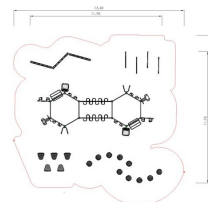

Ninjaparken Michelangelo

Produktnummer 3007636

Vægt: 1450kg

Enhed: Stk

Dimensioner:

Længde: 1198 cm
Bredde: 1198 cm
Højde: 269 cm

Materiale:

Gummi
PE
Pulverlakeret stål

Serie:

Ninja

Arealbehov:

Længde: 1548 cm
Bredde: 1548 cm

Kritisk faldhøjde:

269 cm

Kræver faldunderlag:

Ja