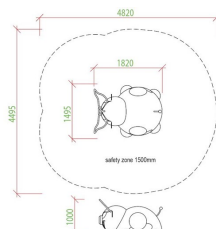

3D gummifigur, tyren med tunnel

Tunnel diameter: 41 cm

Produktnummer 302176T

Vægt: 180kg

Enhed: Stk

Dimensioner:

Længde: 149.5 cm
Bredde: 182 cm
Højde: 100 cm

Materiale:

Glasfiber
Rustfri stål
EPDM gummi

Aldersgruppe:

2 - 10 År

Farver:

Sort
Hvid
Brun

Arealbehov:

Længde: 482 cm
Bredde: 449.5 cm

Kritisk faldhøjde: