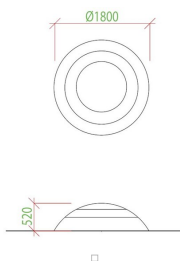

3D gummifigur, vej bump

Produktnummer 302839

Vægt: 110kg

Enhed: Stk

Dimensioner:

Højde: 52 cm
Diameter: 180 cm
Omkreds: 565.2 cm

Materiale:

Glasfiber
EPDM gummi

Aldersgruppe:

2 År

Farver:

Grøn
Lysegrøn

Arealbehov:

Længde: 220 cm
Bredde: 220 cm

Kritisk faldhøjde:

52 cm