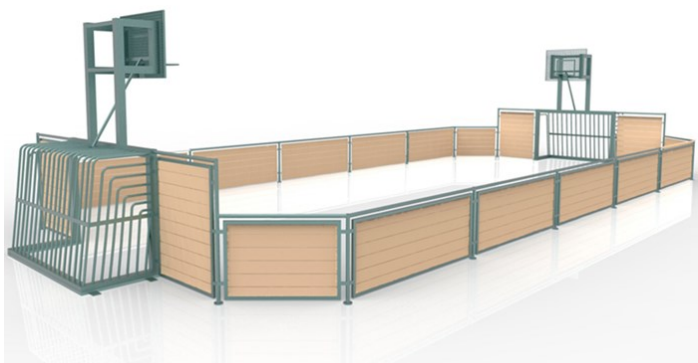

Multibane LÆRK 14,5 x 7 meter

Inkl. 2 arena minimum 240 x 160 cm

Produktnummer 603080

Vægt: 1860,97kg

Enhed: Stk

Dimensioner:

Længde: 1638 cm
Bredde: 731 cm
Højde: 168 cm

Materiale:

Træ
Galvaniseret stål

Træsart:

Lærk

Spilleområde:

Længde: 1450 cm.
Bredde: 700 cm.

Arealbehov:

Længde: 1958 cm
Bredde: 831 cm

Produceret jf.:

www.udemiljø.dk

www.tress.com

CVR nr. 11074219

Produktbeskrivelse

Alle ståldele er varmgalvaniserede for optimal rustbeskyttelse. Bandemodulerne er ilagt 1 classes høvede lærketræsplanker. Toprør som afslutning på ende- og langsider, skråstillede hjørnebander. Et side modul laves som service låge. Multibanens fuldsvejsede mål er forberedt til eftermontering af basket modul. Monteringsskruer og bolte er rustfrie eller Delta-Magnum behandlede. Banden er højde 1 m. ifg. DS/EN 1176-1 Testet efter DS/EN 15312/A1:2010