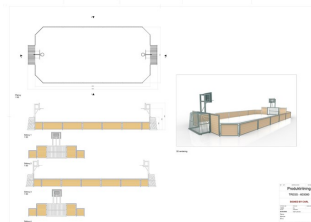

Multibane LÆRK 14,5 x 7 meter

Inkl. 2 arena minimum 240 x 160 cm

Produktnummer 603080

Vægt: 1860,97kg

Enhed: Stk

Dimensioner:

Længde: 1638 cm
Bredde: 731 cm
Højde: 168 cm

Materiale:

Træ
Galvaniseret stål

Træsart:

Lærk

Spilleområde:

Længde: 1450 cm.
Bredde: 700 cm.

Arealbehov:

Længde: 1958 cm
Bredde: 831 cm

Produceret jf.: