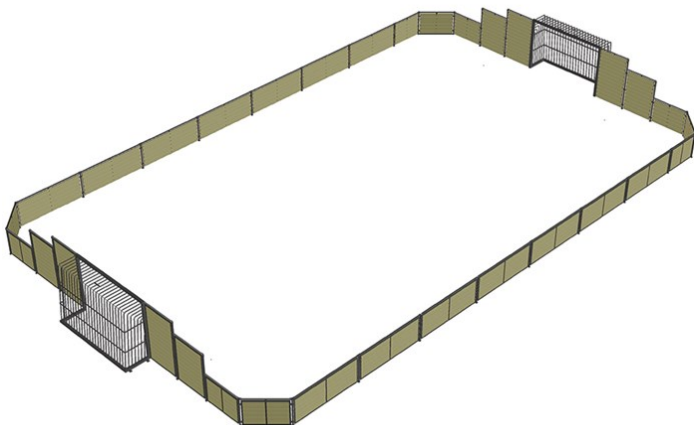

Multibane LÆRK 13 x 21 meter

Inkl. 2 arena mål 200 x 300 cm

Produktnummer 603087

Vægt: 2938,89kg

Enhed: Stk

Dimensioner:

Længde: 2100 cm
Bredde: 1300 cm

Materiale:

Metal
Træ

Farver:

Grå

Måltyper:

5 mands

Spilleområde:

Længde:: 2100 cm.
Bredde:: 1300 cm.

Vedligeholdelse

www.udemiljø.dk

www.tress.com

CVR nr. 11074219

Produktbeskrivelse

Alle ståldele er varmgalvaniserede for optimal rustbeskyttelse. Bandemodulerne er ilagt 1 classes høviede lærketræsplanker. Toprør som afslutning på ende- og langsider, skråstillede hjørnebander. Et side modul på multibanen laves som service låge. De fuldsvejsede mål er forberedt til eftermontering af basket modul. Monteringskruer og bolte er rustfrie eller Delta-Magnum behandlede. Banden er højde 1 m. ifg. DS/EN 15312:2007