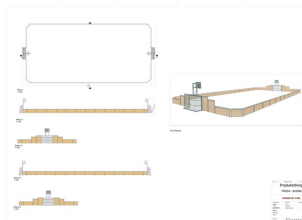

Multibane LÆRK 15 x 32 meter

Inkl. 2 arena mål 200 x 300 cm

Produktnummer 603088

Vægt: 3744,61kg

Enhed: Stk

Dimensioner:

Længde: 3388 cm
Bredde: 1516 cm
Højde: 208 cm

Materiale:

Træ
Galvaniseret stål

Træsart:

Lærk

Spilleområde:

Længde:: 3200 cm.
Bredde:: 1500 cm.

Arealbehov:

Længde: 3488 cm.
Bredde: 1616 cm.

Produceret jf.: