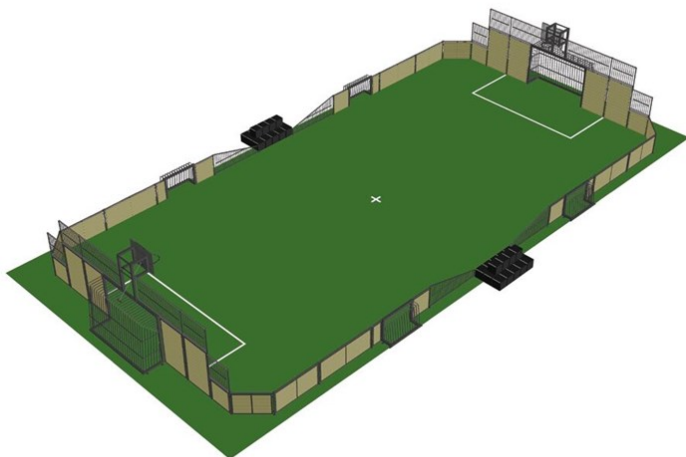

IBROX Multiarena 24 x 12 meter

Inkl. tribune

Produktnummer 603343

Vægt: 5008,2968kg

Enhed: Stk

Dimensioner:

Længde: 2588 cm

Bredde: 1216 cm

Højde: 370 cm

Spilleområde:

Længde:: 2400 cm

Bredde:: 1200 cm

Materiale:

Træ

Galvaniseret stål

Træsart:

www.udemiljo.dk

www.tress.com

CVR nr. 11074219

Produktbeskrivelse

Multibane med bander i læketræ og varmgalvaniseret stål. Leveres inkl. 2 arena mål på 300 x 200 cm, 4 små mål i siderne, og basketball kurve over de 2 store mål. Perfekt bane til mange forskellige sportsgrene. Spil fodbold, hockey, basketball, stikbold og meget mere. God plads til at aktivere mange børn på samme tid. Banen er lavet i absolut topmaterialer som tilsammen giver en yderst robust og langtidsholdbar arena.