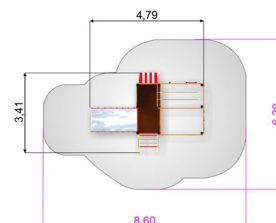

Urskoven II Pioneer

Produktnummer 710141

Vægt: 400kg

Enhed: Stk

TRESS AS Danmarksvej 34 8660 Skanderborg
86 52 22 00 tress@tress.dk

TRESS AS er beliggende i Skanderborg og er et skandinavisk handelselskab som har det formål til enhver tid at være den førende udbyder af kvalitets sports- og aktivitetsudstyr i hele Norden.

www.udemiljo.dk

www.tress.com

CVR nr. 11074219