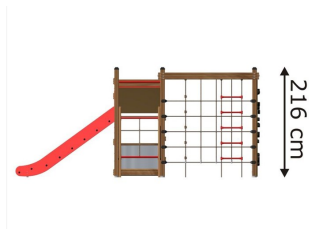

Urskoven II Pioneer

Produktnummer 710141

Vægt: 400kg

Enhed: Stk

TRESS AS Danmarksvej 34 8660 Skanderborg
86 52 22 00 tress@tress.dk

TRESS AS er beliggende i Skanderborg og er et skandinavisk handelselskab som har det formål til enhver tid at være den førende udbyder af kvalitets sports- og aktivitetsudstyr i hele Norden.

www.udemiljo.dk

www.tress.com

CVR nr. 11074219