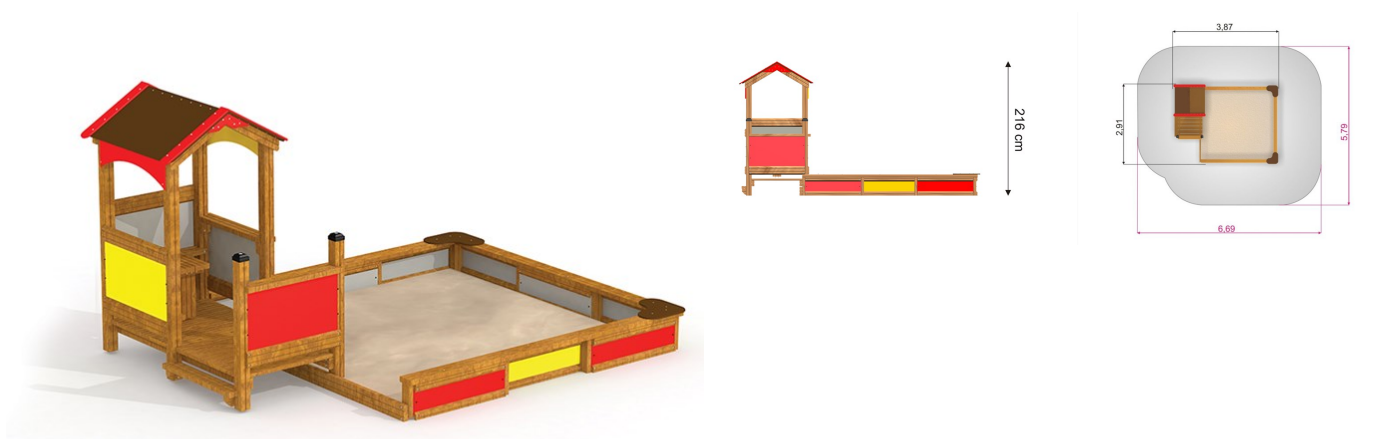

Legehus med stor sandkasse

383 x 295 cm.

Produktnummer 710725

Vægt: 370kg

Enhed: Stk

Dimensioner:

Længde: 387 cm
Bredde: 296 cm
Højde: 216 cm

Materiale:

Træ
HDPE
Stålplade belagt med
plastfolie

Træsart:

Lærk
Vandfast krydsfinér
(skridsikkert)

Aldersgruppe:

1 År

Farver:

Forskellige farver

Serie:

Discovery

Arealbehov:

Længde: 669 cm.
Bredde: 579 cm.

Kritisk faldhøjde:

38 cm.

Kræver faldunderlag:

Nej

Fundament: