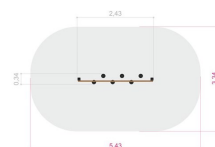

## Balancestolper med støtte

Produktnummer 710914

Enhed: Stk

**Dimensioner:**

Længde: 243 cm  
Bredde: 34 cm  
Højde: 136 cm

**Materiale:**

Lærk  
Træ  
PE

**Aldersgruppe:**

3 År

**Varemærkning:**

Svanemærket byggeri

**Serie:**

Pioneer

**Arealbehov:**

Længde: 543 cm  
Bredde: 334 cm

**Kritisk faldhøjde:**

32 cm

**Kræver faldunderlag:**

Nej

**Fundament:**

W2W

**Monteringstid:**

2 personer: 2.5 time(r)

**Produceret jf.:**