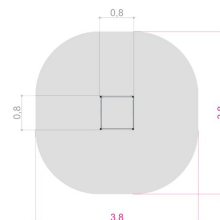

## New Balance 2

Produktnummer 711327

Enhed: Stk

**Dimensioner:**

Længde: 80 cm  
Bredde: 80 cm  
Højde: 140 cm

**Arealbehov:**

Længde: 380 cm.  
Bredde: 380 cm.

**Monteringstid:**

2 personer: 3 time(r)

**Materiale:**

Pulverlakeret stål

**Kritisk faldhøjde:**

140 cm.

**Aldersgruppe:**

3 År

**Kræver faldunderlag:**