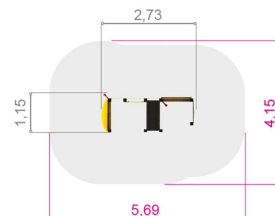

## Sikkerhedskontrollen

226 cm

Produktnummer 711406

Vægt: 180kg

Enhed: Stk

**Dimensioner:**  
Længde: 273 cm  
Bredde: 115 cm  
Højde: 226 cm

**Aldersgruppe:**  
1 År

**Serie:**  
Discovery

**Fundament:**  
Træ  
Stål

**Materiale:**  
Træ  
HDPE  
PE

**Farver:**  
Forskellige farver

**Arealbehov:**  
Længde: 569 cm.  
Bredde: 415 cm.

**Monteringstid:**  
2 personer: 5 time(r)

**Træsart:**  
Lærk