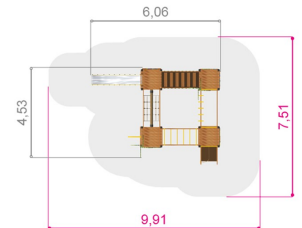

## Jungleeventyr

Produktnummer 711452

Vægt: 780kg

Enhed: Stk

**Dimensioner:**  
Længde: 606 cm  
Bredde: 453 cm  
Højde: 322 cm

**Materiale:**  
Træ  
Forstærkede reb  
HDPE  
PE  
Nylon  
Rustfri stål  
Pulverlakeret stål

**Træsart:**  
Lærk  
Vandfast krydsfinér  
(skridsikkert)  
**Aldersgruppe:**  
3 År

**Farver:**  
Forskellige farver

**Varemærkning:**  
Handicapvenligt

**Serie:**  
Pioneer

**Arealbehov:**  
Længde: 991 cm.  
Bredde: 751 cm.

**Kritisk faldhøjde:**  
205 cm.

**Kræver faldunderlag:**  
Ja

**Fundament:**  
Træ  
Stål

**Monteringstid:**  
2 personer: 13 time(r)

**Produceret jf.:**  
EN 1176

**TRESS AS** Danmarksvej 34 8660 Skanderborg  
86 52 22 00 tress@tress.dk