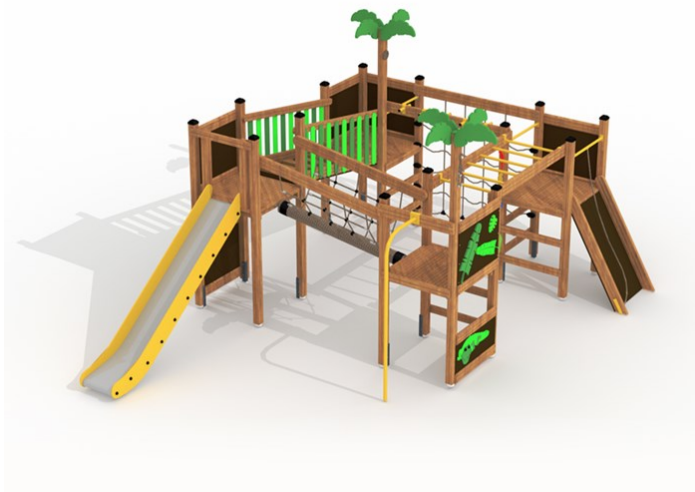

## Jungleeventyr

Produktnummer 711452

Vægt: 780kg

Enhed: Stk

**Dimensioner:**  
Længde: 606 cm  
Bredde: 453 cm  
Højde: 322 cm

**Materiale:**  
Træ  
Forstærkede reb  
HDPE  
PE  
Nylon  
Rustfri stål  
Pulverlakeret stål

**Træsart:**  
Lærk  
Vandfast krydsfinér  
(skridsikkert)  
**Aldersgruppe:**  
3 År

**Farver:**  
Forskellige farver

**Varemærkning:**  
Handicapvenligt

**Serie:**  
Pioneer

**Arealbehov:**  
Længde: 991 cm.  
Bredde: 751 cm.