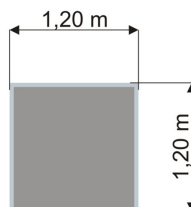

Skate Box II

120 x 120 x 98 cm.

Produktnummer 711760

Vægt: 780kg

Enhed: Stk

Dimensioner:

Længde: 120 cm
Bredde: 120 cm
Højde: 98 cm

Materiale: