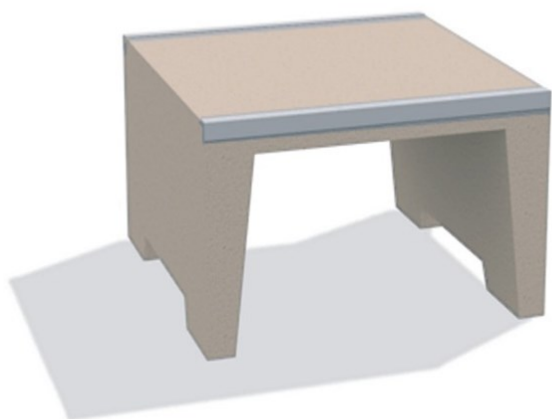

Skate Box II

120 x 120 x 98 cm.

Produktnummer 711760

Vægt: 780kg

Enhed: Stk

Dimensioner:

Længde: 120 cm
Bredde: 120 cm
Højde: 98 cm

Materiale:

Beton
Galvaniseret stål

Kræver faldunderlag:

Nej

Vedligeholdelse

Materiale

Beton: Vedligeholdelsesfrit.

Galvaniseret stål: Vedligeholdelsesfrit.

TRESS AS Danmarksvej 34 8660 Skanderborg
86 52 22 00 tress@tress.dk

www.tress.com

CVR nr. 11074219

Produktbeskrivelse

Skate Box II : Oplagt til sammensætning med quarters, banks og andre moduler i højde 98 cm. Indbygget coping på siderne til grinds og slides. Modulerne er udført i slagfast beton der gør at de er særdeles lydsvage og så er de vedligeholdelsesfrie og har en meget lang levetid. Vores udvalg af skate moduler er bredt og vi hjælper gerne med at finde den rigtige løsning lige efter Jeres behov og miljø.