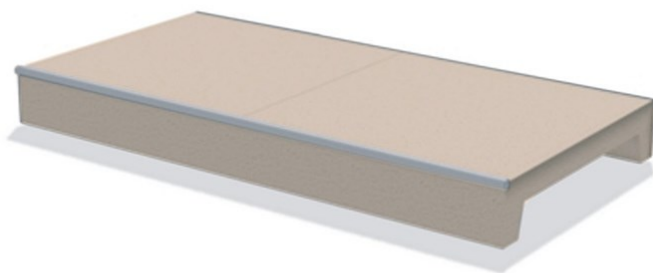

Skate Box

240 x 120 x 25 cm.

Produktnummer 711770

Vægt: 1040kg

Enhed: Stk

Dimensioner:

Længde: 240 cm
Bredde: 120 cm
Højde: 25 cm

Materiale:

Beton
Galvaniseret stål

Kræver faldunderlag:

Nej

Vedligeholdelse

Materiale

Beton: Vedligeholdelsesfrit.

Galvaniseret stål: Vedligeholdelsesfrit.

TRESS AS Danmarksvej 34 8660 Skanderborg
86 52 22 00 tress@tress.dk

www.tress.com

CVR nr. 11074219

Produktbeskrivelse

Skate Box, også kaldet Manual Pad eller Ledge. Et klassisk modul der bør være på enhver skate areal. Her kan både nybegyndere og øvede skatere, videreudvikle deres færdigheder med grinds, slides, ollies og manuals. Skate boxen placeres typisk central, så det kan anvendes fra begge sider. Modulet er udført i slagfast beton der gør at det er særdeles lydsvagt, og så har det en meget lang levetid. Vores udvalg af skate moduler er bredt og vi hjælper gerne med at finde den rigtige løsning lige efter Jeres behov og miljø.