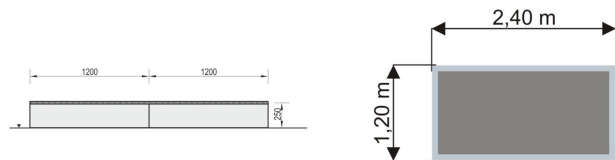

Skate Box

240 x 120 x 25 cm.

Produktnummer 711770

Vægt: 1040kg

Enhed: Stk

Dimensioner:

Længde: 240 cm
Bredde: 120 cm
Højde: 25 cm

Materiale: