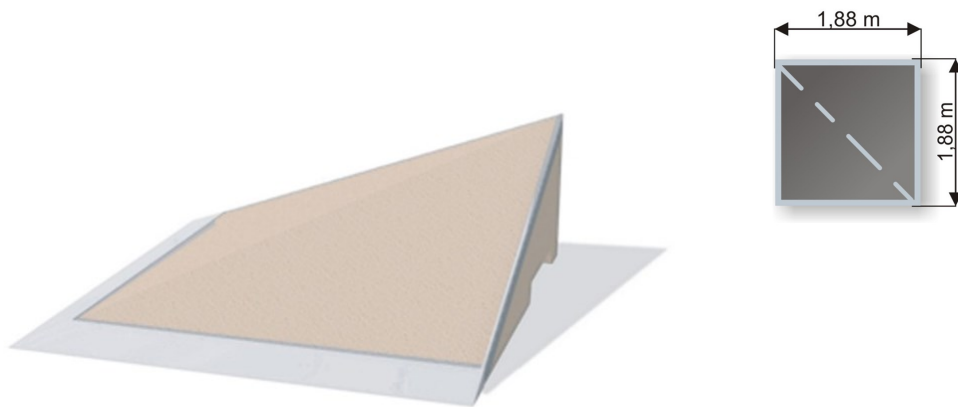

Skate Corner

188 x 188 x 70 cm.

Produktnummer 711776

Vægt: 1010kg

Enhed: Stk

Dimensioner:

Længde: 188 cm
Bredde: 188 cm
Højde: 70 cm

Materiale:

www.tress.com

CVR nr. 11074219

Produktbeskrivelse

Skate Corner er et tilkoblingsmodul og anvendes ikke alene. Sammensættes med banks og boxes i højde 70 cm. Modulet er udført i slagfast beton der gør at det er særdeles lydsvagt ved brug, og har en meget lang levetid. Vores udvalg af skate moduler er bredt og vi hjælper gerne med at finde den rigtige løsning lige efter Jeres behov og miljø.