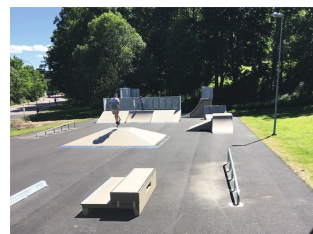

Rail 25/60

Længde 480 cm.

Produktnummer 711777

Vægt: 50kg

Enhed: Stk

Dimensioner:

Længde: 480 cm
Bredde: 6 cm
Højde: 60 cm

Materiale:

www.udemiljo.dk

www.tress.com

CVR nr. 11074219

Produktbeskrivelse

Skate rail til nedstøbning : Et skrående rail i galvaniseret stål som passer perfekt til skatearealet og kan anvendes af både skateboard, rulleskøjter, BMX og løbehjul. Vi hjælper gerne med at sammensætte den helt rigtige løsning til netop Jeres behov. Kontakt os og hør nærmere.