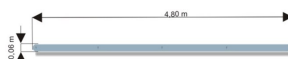

Rail 25/60

Længde 480 cm.

Produktnummer 711777

Vægt: 50kg

Enhed: Stk

Dimensioner:

Længde: 480 cm
Bredde: 6 cm
Højde: 60 cm

Materiale: