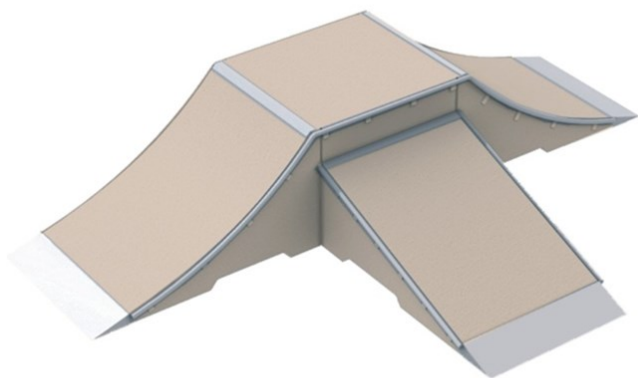

## Skatekombination 6

460 x 308 x 98 cm.

Produktnummer 711780

Vægt: 3770kg

Enhed: Stk

### Dimensioner:

Længde: 460 cm  
Bredde: 308 cm  
Højde: 98 cm

### Materiale:

Beton  
Galvaniseret stål

## Produktbeskrivelse

Skatekombination 6 er en Mini Pyramide, hvor der er rampe på 2 sider af boxen, og en bank på den ene side. En sjov og udfordrende rampe til både nybegyndere og let øvede. Modulerne er udført i slagfast beton der gør at de er særdeles lydsvage i forhold til andre løsninger og så er de vedligeholdelsesfrie og har en meget lang levetid. Desuden passer de med deres urbane stil godt ind i langt de fleste udemiljøer. Vores skatemoduler er beregnet til både skateboard, rulleskøjter, BMX og løbehjul. Modulerne kan kombineres og vi tilbyder gerne at hjælpe med en løsning lige efter Jeres behov og miljø.