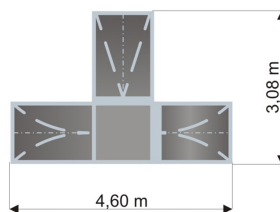

Skatekombination 6

460 x 308 x 98 cm.

Produktnummer 711780

Vægt: 3770kg

Enhed: Stk

Dimensioner:

Længde: 460 cm
Bredde: 308 cm
Højde: 98 cm

Materiale:

Beton
Galvaniseret stål

Kræver faldunderlag:

Nej

Vedligeholdelse

Materiale

Beton: Vedligeholdelsesfrit.

Galvaniseret stål: Vedligeholdelsesfrit.

TRESS AS Danmarksvej 34 8660 Skanderborg
86 52 22 00 tress@tress.dk

TRESS AS er beliggende i Skanderborg og er et skandinavisk handelselskab som har det formål til enhver tid at være den førende udbyder af kvalitets sports- og aktivitetsudstyr i hele Norden.

www.udemiljo.dk

www.tress.com

CVR nr. 11074219