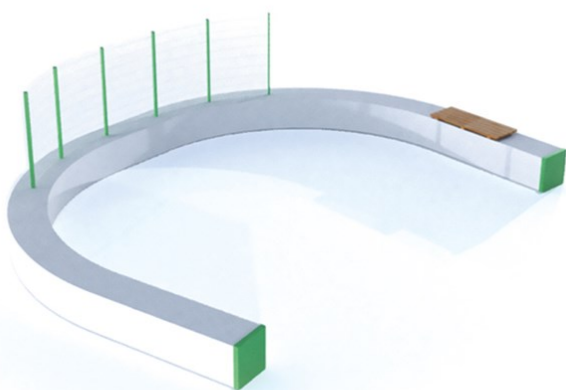

InsideOut Hesteskoen

11,10 x 9,50 meter. Højde 4,81 meter

Produktnummer 711802

Vægt: 2800kg

Enhed: Stk

Dimensioner:

Længde: 1110 cm

Bredde: 840 cm

Højde: 281 cm

Farver:

Forskellige farver

Materiale:

Træ

Beton

Pulverlakeret stål

Træsart: