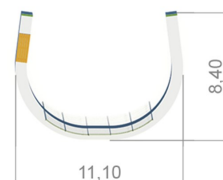

InsideOut Hesteskoen

11,10 x 9,50 meter. Højde 4,81 meter

Produktnummer 711802

Vægt: 2800kg

Enhed: Stk

Dimensioner:

Længde: 1110 cm

Bredde: 840 cm

Højde: 281 cm

Farver:

Forskellige farver

Materiale:

Træ

Beton

Pulverlakeret stål

Træsart: