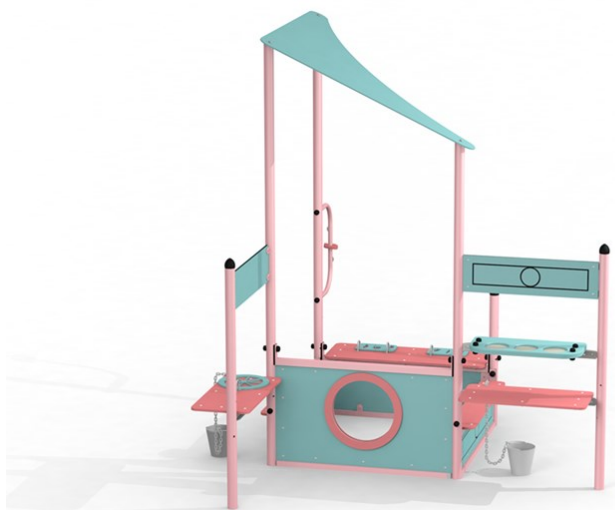

## Experimenthuset

Produktnummer 712179

Vægt: 180kg

Enhed: Stk

**Dimensioner:**

Længde: 248 cm  
Bredde: 241 cm  
Højde: 274 cm

**Materiale:**

HDPE  
PE  
Rustfri stål  
Pulverlakeret stål

**Aldersgruppe:**

1 År

**Varemærkning:**

Handicapvenligt

**Serie:**

Wonderland

**Arealbehov:**

Længde: 548 cm.  
Bredde: 541 cm.