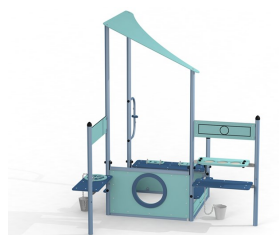

## Experimenthuset

Produktnummer 712179

Vægt: 180kg

Enhed: Stk

**Dimensioner:**

Længde: 248 cm  
Bredde: 241 cm  
Højde: 274 cm

**Materiale:**

HDPE  
PE  
Rustfri stål  
Pulverlakeret stål

**Aldersgruppe:**

1 År

**Varemærkning:**

Handicapvenligt

**Serie:**

Wonderland

**Arealbehov:**

Længde: 548 cm.  
Bredde: 541 cm.