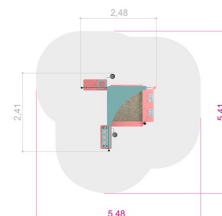

## Experimenthuset

Produktnummer 712179

Vægt: 180kg

Enhed: Stk

**Dimensioner:**

Længde: 248 cm  
Bredde: 241 cm  
Højde: 274 cm

**Materiale:**

HDPE  
PE  
Rustfri stål  
Pulverlakeret stål

**Aldersgruppe:**

1 År

**Varemærkning:**

Handicapvenligt

**Serie:**

Wonderland

**Arealbehov:**

Længde: 548 cm.  
Bredde: 541 cm.

**Kritisk faldhøjde:**

59 cm.

**Kræver faldunderlag:**

Nej

**Monteringstid:**

2 personer: 3.5 time(r)

**Produceret jf.:**

EN 1176