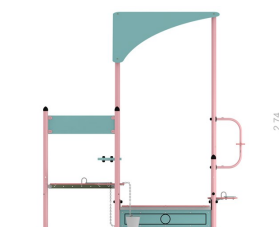

## Experimenthuset

Produktnummer 712179

Vægt: 180kg

Enhed: Stk

**Dimensioner:**

Længde: 248 cm  
Bredde: 241 cm  
Højde: 274 cm

**Materiale:**

HDPE  
PE  
Rustfri stål  
Pulverlakeret stål

**Aldersgruppe:**

1 År

**Varemærkning:**

Handicapvenligt

**Serie:**

Wonderland

**Arealbehov:**

Længde: 548 cm.  
Bredde: 541 cm.