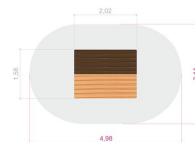

## Udendørs tavle med tag

Produktnummer 713068

Enhed: Stk

**Dimensioner:**

Længde: 202 cm  
Bredde: 158 cm  
Højde: 257 cm

**Materiale:**

Lærk  
Træ  
HDPE

**Serie:**

Modern Nature

**Arealbehov:**

Længde: 489 cm  
Bredde: 314 cm

**Kræver faldunderlag:**

Nej

**Fundament:**

W2W  
Stål

**Monteringstid:**