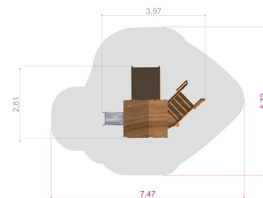

Kaffehuset

Produktnummer 713121

Vægt: 600kg

Enhed: Stk

Dimensioner:

Længde: 397 cm
Bredde: 281 cm
Højde: 267 cm

Materiale:

Træ
Rustfri stål

Træsart:

Rubinia
Lærk
Vandfast krydsfinér
(skridsikkert)

Aldersgruppe:

3 År

Serie:

Nature

Arealbehov:

Længde: 747 cm.
Bredde: 572 cm.