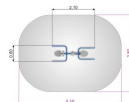

Pull Down + Chest Press

176 x 80 cm.

Produktnummer 716056

Vægt: 180kg

Enhed: Stk

 **Dimensioner:**
Længde: 210 cm
Bredde: 80 cm
Højde: 210 cm

 **Arealbehov:**
Længde: 510 cm.
Bredde: 380 cm.

 **Materiale:**
Pulverlakeret stål