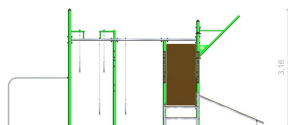

TRESSfit styrketræningsanlæg

Produktnummer 716101

Vægt: 550kg

Enhed: Stk

Dimensioner:

Længde: 688 cm
Bredde: 365 cm
Højde: 316 cm

Materiale:

Gummi
Træ
PE
Rustfri stål
Galvaniseret stål
Pulverlakeret stål

Træsart:

Vandfast krydsfinér
(skridsikkert)

Farver:

Forskellige farver

Arealbehov:

Længde: 988 cm.
Bredde: 745 cm.

Kritisk faldhøjde:

196 cm.