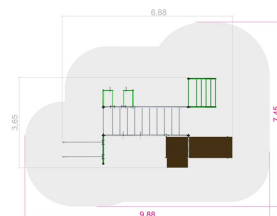

TRESSfit styrketræningsanlæg

Produktnummer 716101

Vægt: 550kg

Enhed: Stk

Dimensioner:

Længde: 688 cm
Bredde: 365 cm
Højde: 316 cm

Materiale:

Gummi
Træ
PE
Rustfri stål
Galvaniseret stål
Pulverlakeret stål

Træsart:

Vandfast krydsfinér
(skridsikkert)

Farver:

Forskellige farver

Arealbehov:

Længde: 988 cm.
Bredde: 745 cm.

Kritisk faldhøjde:

196 cm.