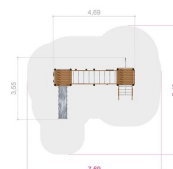

Langsø

Produktnummer 730332

Enhed: Stk

Dimensioner:

Længde: 469 cm
Bredde: 355 cm
Højde: 216 cm

Materiale:

Lærk
Træ
Forstærkede reb
HDPE
PE
Rustfri stål
Pulverlakeret stål

Aldersgruppe:

3 År

Farver:

Forskellige farver

Serie:

Modern Nature

Arealbehov:

Længde: 769 cm
Bredde: 740 cm

Kritisk faldhøjde: