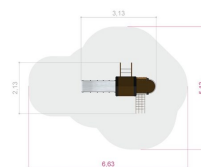

Knudsø

Produktnummer 730850

Enhed: Stk

TRESS AS Danmarksvej 34 8660 Skanderborg
86 52 22 00 tress@tress.dk

TRESS AS er beliggende i Skanderborg og er et skandinavisk handelselskab som har det formål til enhver tid at være den førende udbyder af kvalitets sports- og aktivitetsudstyr i hele Norden.

www.udemiljo.dk

www.tress.com

CVR nr. 11074219