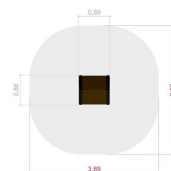

## Lillesø

Produktnummer 730855

Enhed: Stk

**Dimensioner:**

Længde: 89 cm  
Bredde: 86 cm  
Højde: 196 cm

**Materiale:**

Lærk  
Vandfast krydsfinér  
(skridsikkert)  
Træ  
PE

**Aldersgruppe:**

1 År

**Varemærkning:**

Svanemærket byggeri

**Serie:**

Modern Nature

**Arealbehov:**

Længde: 369 cm  
Bredde: 369 cm

**Kritisk faldhøjde:**