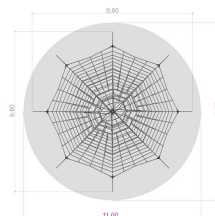

Gigantis Klatrepyramide 600

Produktnummer 780125

Enhed: Stk

Dimensioner:

Længde: 980 cm
Bredde: 980 cm
Højde: 600 cm

Materiale:

Forstærkede reb
PE
Rustfri stål
Pulverlakeret stål
EPDM gummi

Aldersgruppe:

5 År

Farver:

Forskellige farver

Arealbehov:

Længde: 1100 cm.
Bredde: 1100 cm.

Kritisk faldhøjde:

200 cm.

Kræver faldunderlag: