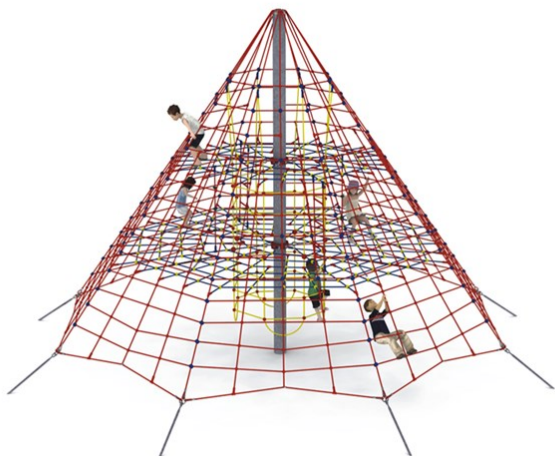

Gigantis Klatrepyramide 600

Produktnummer 780125

Enhed: Stk

Dimensioner:

Længde: 980 cm
Bredde: 980 cm
Højde: 600 cm

Materiale:

Forstærkede reb
PE
Rustfri stål
Pulverlakeret stål
EPDM gummi

Aldersgruppe:

5 År

Farver:

Forskellige farver

Arealbehov:

Længde: 1100 cm.
Bredde: 1100 cm.

Kritisk faldhøjde:

200 cm.

Kræver faldunderlag: