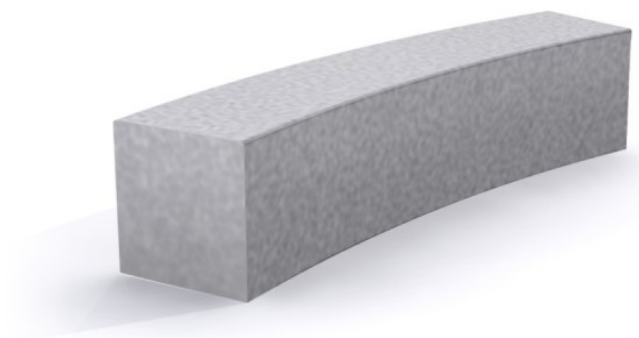

## InsideOut lav beton box buet R2777

195 x 42 cm. Dybde 40 cm.

Produktnummer 799055-1

Vægt: 100kg

Enhed: Stk

**Dimensioner:**

Længde: 195 cm  
Bredde: 40 cm  
Højde: 42 cm

**Materiale:**

Beton

## Produktbeskrivelse

Beton box buet, til vores InsideOut serie, som er bestående af modulopbyggede elementer der giver mulighed for at skabe variation, hvad angår form, udtryk og størrelse. Med disse moduler, kan man skræddersy sin løsning, om det er til en bænk, afgrænsning, tilskuerpladser eller som bander til en multibane.