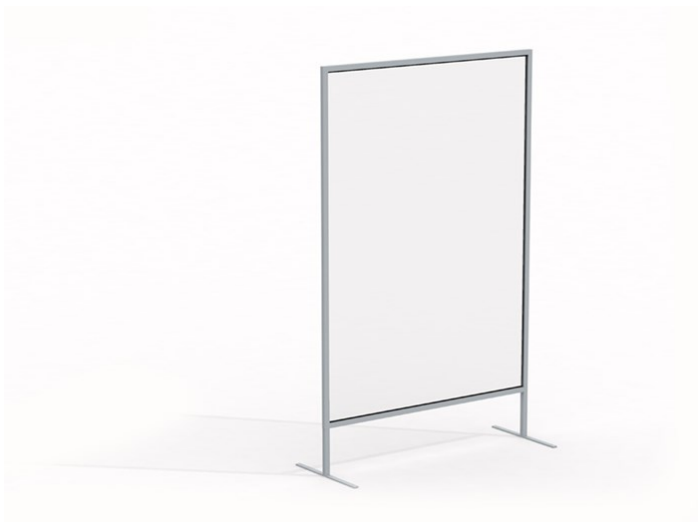

Skillevæg med sikkerhedsglas 100 x

140 cm

Inkl. fødder

Produktnummer 7GC140

Enhed: Stk

Dimensioner:
Bredde: 100 cm
Højde: 140 cm

Materiale:
Sikkerhedsglas
Aluminium

Vedligeholdelse

Produktbeskrivelse

Bredde: 100 cm x højde: 140 cm. Beskyttelsesskærm af lamineret sikkerhedsglas (VSG) med aluminiumsramme og fødder, som kan fastgøres i underlag. Beskyt dit personale, dine kunder og dig selv med disse fleksible skillevægge. Skærmene bruges bl.a. ved receptionsdisken, kassen og mellem kollegaerne på kontorerne. Selve sikkerhedsglasset består af to lag glas omsluttet af plastfolie som forhindrer at glasset kan knuses. Tykkelsen er i alt 7 mm. Aluminiumsrammen leveres som standard i neutral "alufarve" men kan males i en RAL farve efter ønske. Ligesom skærmene kan specialproduceres i andre størrelser efter ønske. Ring og hør nærmere.