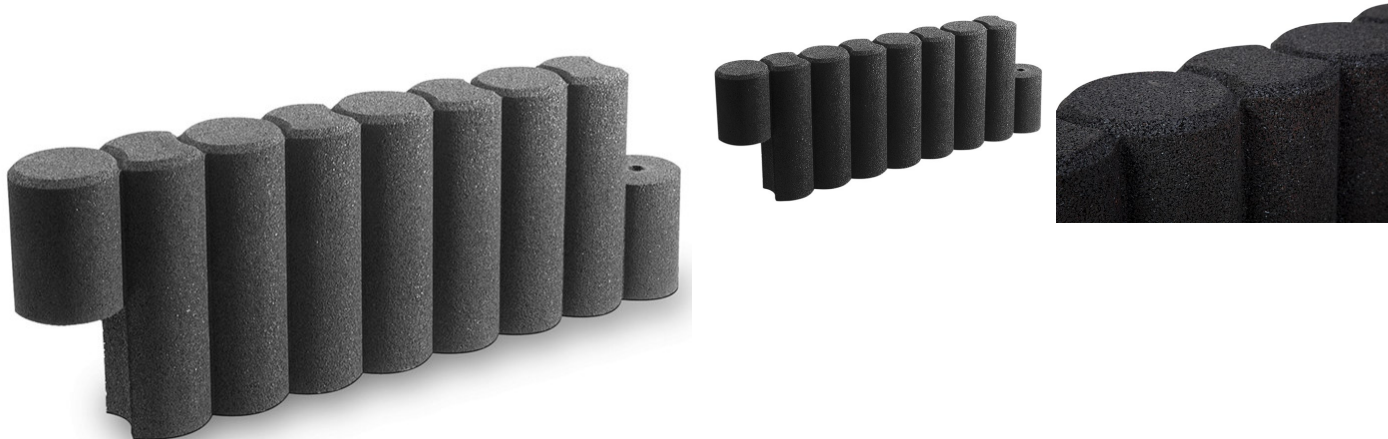

## Palisadestolper i sort gummi

Produktnummer 808136

Vægt: 20kg

Enhed: Stk

**Dimensioner:**

Længde: 115 cm  
Højde: 40 cm  
Diameter: 15 cm  
Omkreds: 47.1 cm

**Materiale:**

Gummi

**Farver:**

Sort

## Produktbeskrivelse

Palisadeløsning i gummimateriale er den perfekte løsning hvis du vil undgå råd i jordoverflade og splinter i fingrene. Leveres i længder af 115 cm. Højde 40 cm. Diameter 15 cm. Mod merpris er det muligt at tilkøbe jordankre og endestykker, hvis de skal bygges op på række. TRESS tilbyder også montering, ring og hør nærmere.