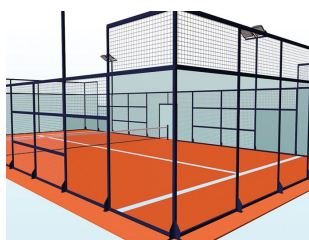

## Padelbane PRIME

20 x 10 meter

Produktnummer RGP001

Enhed: Stk

**Dimensioner:**

Længde: 2050 cm  
Bredde: 1050 cm  
Højde: 400 cm

**Materiale:**

Gummi  
Metal  
Glas  
Stål

**Spilleområde:**

Længde:: 2000 cm.  
Bredde:: 1000 cm.

## Produktbeskrivelse

En robust opbygget padelbane bestående af en rammekonstruktion med stålprofiler, kraftige gitterrammer og hærdet glas, som alt sammen fint klarer vejrets påvirkninger. PRIME padelbanen kan opbygges næsten som du ønsker det når det gælder farve, belysning og underlag. PRIME Padelbanen er lavet af 80 x 40 x 2 mm stålprofiler i allerhøjeste kvalitet. Elektrosvejset gitterrammer i 50 x 50 x 4 mm stålmasker. Hærdet glaspaneler i tykkelse 10 mm. Godkendt padelgræs i flere varianter og farver. Mange muligheder for belysning, enten med halogen eller LED. Pulverlakering af alle ståldele efter ønske. Designet til både udendørs og indendørs brug.