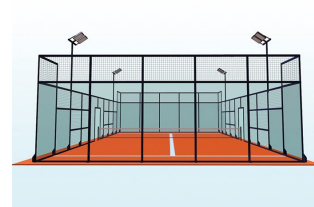

## Padelbane PRIME

20 x 10 meter

Produktnummer RGP001

Enhed: Stk

**Dimensioner:**

Længde: 2050 cm  
Bredde: 1050 cm  
Højde: 400 cm

**Materiale:**

Gummi  
Metal  
Glas  
Stål

**Spilleområde:**

Længde:: 2000 cm.  
Bredde:: 1000 cm.

## Produktbeskrivelse

En robust opbygget padelbane bestående af en rammekonstruktion med stålprofiler, kraftige gitterrammer og hærdet glas, som alt sammen fint klarer vejrets påvirkninger. PRIME padelbanen kan opbygges næsten som du ønsker det når det gælder farve, belysning og underlag. PRIME Padelbanen er lavet af 80 x 40 x 2 mm stålprofiler i allerhøjeste kvalitet. Elektrosvejset gitterrammer i 50 x 50 x 4 mm stålmasker. Hærdet glaspaneler i tykkelse 10 mm. Godkendt padelgræs i flere varianter og farver. Mange muligheder for belysning, enten med halogen eller LED. Pulverlakering af alle ståldele efter ønske. Designet til både udendørs og indendørs brug.