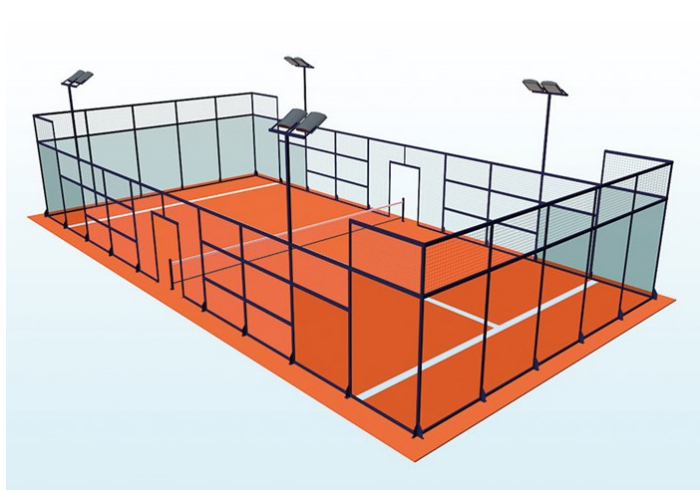

## Padelbane PRIME

20 x 10 meter

Produktnummer RGP001

Enhed: Stk

**Dimensioner:**

Længde: 2050 cm  
Bredde: 1050 cm  
Højde: 400 cm

**Materiale:**

Gummi  
Metal  
Glas  
Stål

**Spilleområde:**

Længde:: 2000 cm.  
Bredde:: 1000 cm.

## Produktbeskrivelse

En robust opbygget padelbane bestående af en rammekonstruktion med stålprofiler, kraftige gitterrammer og hærdet glas, som alt sammen fint klarer vejrets påvirkninger. PRIME padelbanen kan opbygges næsten som du ønsker det når det gælder farve, belysning og underlag. PRIME Padelbanen er lavet af 80 x 40 x 2 mm stålprofiler i allerhøjeste kvalitet. Elektrosvejset gitterrammer i 50 x 50 x 4 mm stålmasker. Hærdet glaspaneler i tykkelse 10 mm. Godkendt padelgræs i flere varianter og farver. Mange muligheder for belysning, enten med halogen eller LED. Pulverlakering af alle ståldele efter ønske. Designet til både udendørs og indendørs brug.