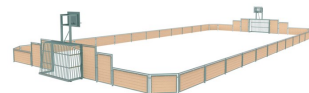

Ballbinge 15 x 32 m

Helsveiset Arenamål 300 x 200

Produktnummer 603088

Vekt: 3744,61kg

Enhet: Stk

Material:

Tre
Galvanisert stål

Tresort:

Lerk

Arealbehov:

Lengde: 3488 cm
Bredde: 1616 cm

Dimensjoner:

Lengde: 3388 cm
Bredde: 1516 cm
Høyde: 208 cm

Gameplay dimensjoner:

Lengde: 3200 cm
Bredde: 1500 cm

Produsert iht: