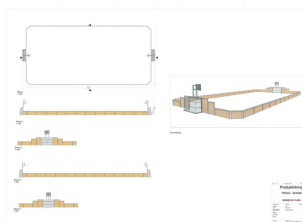

Ballbinge 15 x 32 m

Helsveiset Arenamål 300 x 200

Produktnummer 603088

Vekt: 3744,61kg

Enhet: Stk

Material:

Tre
Galvanisert stål

Tresort:

Lerk

Arealbehov:

Lengde: 3488 cm
Bredde: 1616 cm

Dimensjoner:

Lengde: 3388 cm
Bredde: 1516 cm
Høyde: 208 cm

Gameplay dimensjoner:

Lengde: 3200 cm
Bredde: 1500 cm

Produsert iht: