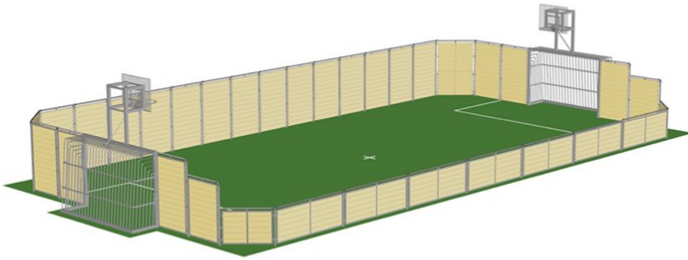

Multibane - Str. 10 x 19,5 m. Med helsveisede, galvaniserte håndballmål

Produktnummer 603330

Vekt: 6816,317kg

Enhet: Stk

Material:
Tre
Galvanisert stål

Tresort:
Lerk

Arealbehov:
Lengde: 2238 cm
Bredde: 1116 cm

Dimensjoner:
Lengde: 2138 cm
Bredde: 1016 cm
Høyde: 370 cm

Monteringstid:
2 personer: 20 timer

Gameplay dimensjoner:
Lengde: 1950 cm
Bredde: 1000 cm

Vedlikehold

Material

Galvanisert stål: Vedlikeholdsfritt.

Org. nr. 980808742

Produktbeskrivelse

Multibane i lerk, med spilleflate på 10 x 19,5 meter. Banen har store mål med basketballtopp på kortsidene og den ene langsiden er forhøyet for å hindre at baller skytes ut av banen og kommer på awei. Dette er en super møteplass for barn og unge, hvor de kan spille fotball, basketball, håndball og mange andre passende spill og aktiviteter.