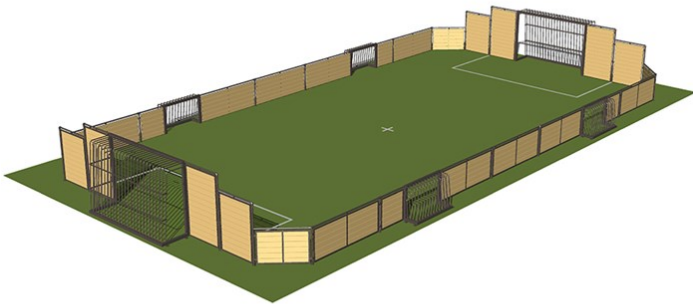

## Ballbinge LERK str. 10 x 19,5 m. 4 sidemål

varmgalv. håndballmål 2 x 3 m

Produktnummer 603341

Vekt: 2626,21kg

Enhet: Stk

**Material:**  
Tre  
Galvanisert stål

**Tresort:**  
Lerk

**Dimensjoner:**  
Lengde: 1950 cm  
Bredde: 1000 cm  
Høyde: 200 cm

**Gameplay  
dimensjoner:**  
Lengde: 1950 cm  
Bredde: 1000 cm

**Produsert iht:**  
EN 15312