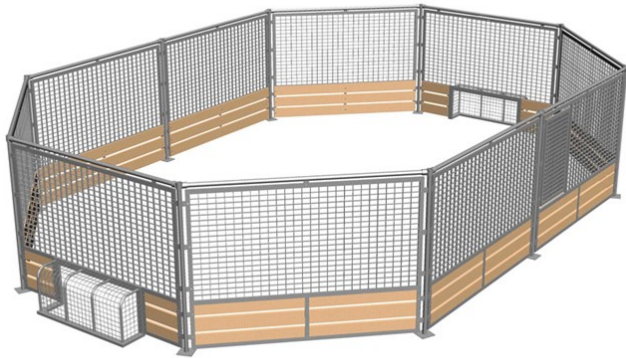

Pannabane lerk / stål Elipse 7,79 x 5,51

m

H: 170 cm. Spilleflate 7,79 x 5,51 m

Produktnummer 603632

Vekt: 726,94kg

Enhet: Stk

Material:

Tre
Galvanisert stål

Tresort:

Lerk

Dimensjoner:

Lengde: 779 cm
Bredde: 551 cm
Høyde: 170 cm

Monteringstid:

2 personer: 12 timer

Gameplay dimensjoner:

Lengde: 771 cm
Bredde: 543 cm

www.tressutemiljo.no

www.tress.no

Org. nr. 980808742

Produktbeskrivelse

Dette er en pannabane som egner seg svært godt til utemiljø med begrenset plass. I denne elipseformede pannabanen med spilleflate 7,79 x 5,51 m, får barna mulighet til å leke og være i bevegelse, og spille både fotball og landhockey mm. På et mindre område blir ofte tempoet høyere, men det høye vantet vil hindre ballen fra å fly over. Våre pannabaner er laget av holdbare og slitesterke kvalitetsmaterialer som lerk og galvanisert stål. Denne modellen består av 10 moduler.