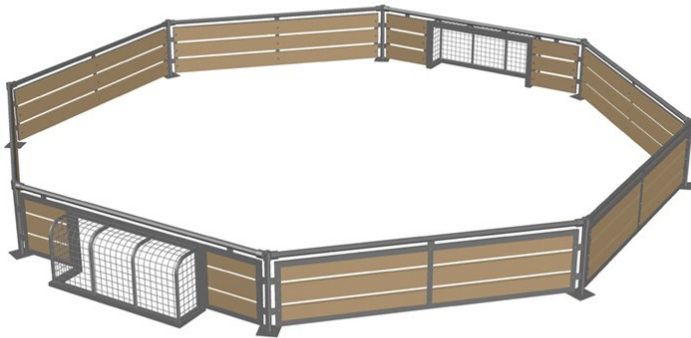

Pannabane lerk 5,51 x 5,51 m

Ø: 600 cm. H: 60 cm

Produktnummer 603640

Vekt: 424,96kg

Enhet: Stk

Material:
Tre
Galvanisert stål

Tresort:
Lerk

Dimensjoner:
Høyde: 60 cm
Diameter: 600 cm
Omkrets: 1884 cm

Monteringstid:
2 personer: 6 timer

Gameplay dimensjoner:
Lengde: 592 cm
Bredde: 592 cm

Vedlikehold

Material

Galvanisert stål: Vedlikeholdsfritt.

Tresort

Lerk: Vedlikeholdsfritt. Hvis man vil bevare treet's naturlige nye farge kan det oljes eller beises en gang i året. Ellers vil treet med tiden få en fin sølvgrå farge.

www.tressutemiljo.no

www.tress.no

Org. nr. 980808742

Produktbeskrivelse

Pannabane lerk er en åttekantet funksjonell bane til blant annet fotball, landhockey mm. Dette er en ballbinge som ikke krever mye plass og som blir en naturlig møteplass for barn og unge. Pannabanen er oppbygget av moduler og kan derfor leveres i flere forskjellige størrelser og former. Modulene er laget av høykvalitets materialer som sikrer lang levetid og minimalt vedlikehold. Denne modellen består av 8 moduler med lavt vant. Leveres med 2 stk minimål.