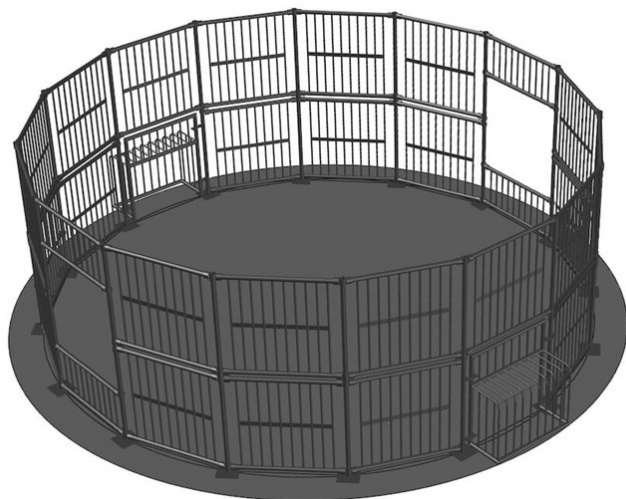

Pannabane høy Stål 5,51 x 5,51 m

Produktnummer 603660T

Enhet: Stk

Material:
Galvanisert stål

Arealbehov:
Lengde: 607.5 cm
Bredde: 607.5 cm

Dimensjoner:
Høyde: 200 cm
Diameter: 600 cm
Omkrets: 1884 cm

**Gameplay
dimensjoner:**
Lengde: 535 cm
Bredde: 535 cm

www.tressutemiljo.no

www.tress.no

Org. nr. 980808742

Produktbeskrivelse

Pannabane med 200 cm høye moduler, med stålrør i varmgalvanisert stål. Denne runde arenaen er den perfekte møteplassen for barn og unge, hvor de kan spille mange typer ballspill. Pannabane har en diameter på seks meter, og den to meter høye kanten holder ballen inne i arenaen. Pannabane har to innganger og to integrerte minimaler som måler 90 x 60 cm. Fordelene med en arena med stålmoduler er at den er støysvak sammenlignet med tre- og plastarenaer, og at den stort sett er helt vedlikeholdsfri. Pannabane kan monteres direkte på asfalt, fliser, kunstgress eller lignende jevne underlag. Kan leveres i standard RAL-farger.