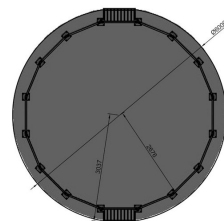

Pannabane høy Stål 5,51 x 5,51 m

Produktnummer 603660T

Enhet: Stk

Material:
Galvanisert stål

Arealbehov:
Lengde: 607.5 cm
Bredde: 607.5 cm

Dimensjoner:
Høyde: 200 cm
Diameter: 600 cm
Omkrets: 1884 cm

**Gameplay
dimensjoner:**
Lengde: 535 cm
Bredde: 535 cm

www.tressutemiljo.no

www.tress.no

Org. nr. 980808742

Produktbeskrivelse

Pannabane med 200 cm høye moduler, med stålrør i varmgalvanisert stål. Denne runde arenaen er den perfekte møteplassen for barn og unge, hvor de kan spille mange typer ballspill. Pannabane har en diameter på seks meter, og den to meter høye kanten holder ballen inne i arenaen. Pannabane har to innganger og to integrerte minimaler som måler 90 x 60 cm. Fordelene med en arena med stålmoduler er at den er støysvak sammenlignet med tre- og plastarenaer, og at den stort sett er helt vedlikeholdsfri. Pannabane kan monteres direkte på asfalt, fliser, kunstgress eller lignende jevne underlag. Kan leveres i standard RAL-farger.