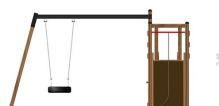

Pioneer LekehusMix Lekeapparat

Produktnummer 710171

Vekt: 280kg

Enhet: Stk

TRESS AS Rotvollen 2 5235 Rådal 55 99 00 00
tress@tress.no

TRESS AS er basert i Bergen og er et skandinavisk handelselskap som har som mål å alltid være den ledende leverandør av kvalitets sports-og aktivitetsutstyr i Skandinavia.

www.tressutemiljo.no

www.tress.no

Org. nr. 980808742