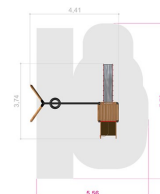

Pioneer LekehusMix Lekeapparat

Produktnummer 710171

Vekt: 280kg

Enhet: Stk

TRESS AS Rotvollen 2 5235 Rådal 55 99 00 00
tress@tress.no

TRESS AS er basert i Bergen og er et skandinavisk handelselskap som har som mål å alltid være den ledende leverandør av kvalitets sports-og aktivitetsutstyr i Skandinavia.

www.tressutemiljo.no

www.tress.no

Org. nr. 980808742